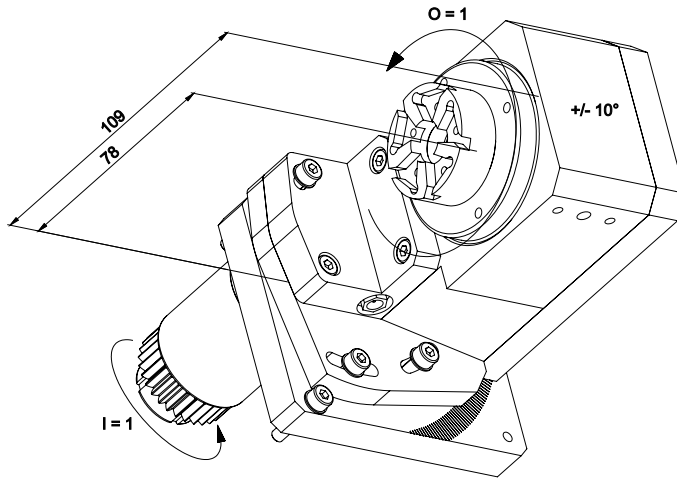

www.pcm.ch

PCM

SWISS 

PRECISION TOOLING

STAR ECAS 20

E20-RSH-080

E20-WI-SWG

www.pcm.ch