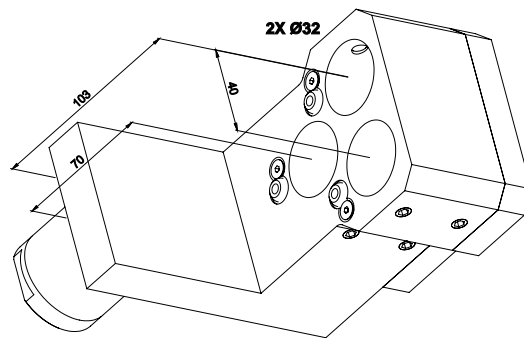

www.pcm.ch

PCM

SWISS 

PRECISION TOOLING

STAR ECAS 20

E20-RSH-080

E20-WI-SWG

www.pcm.ch