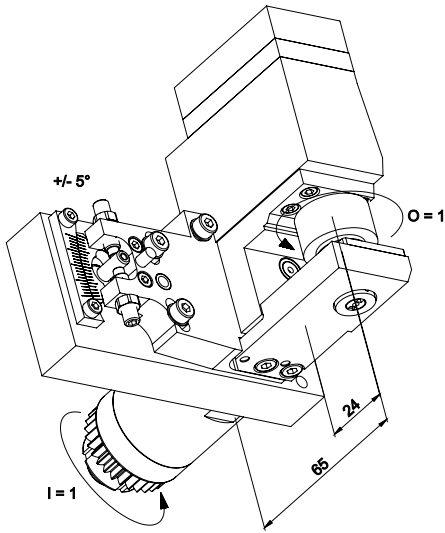

www.pcm.ch

PCM

SWISS 

PRECISION TOOLING

STAR ECAS 20

E20-RSH-080

E20-WI-SWG

www.pcm.ch